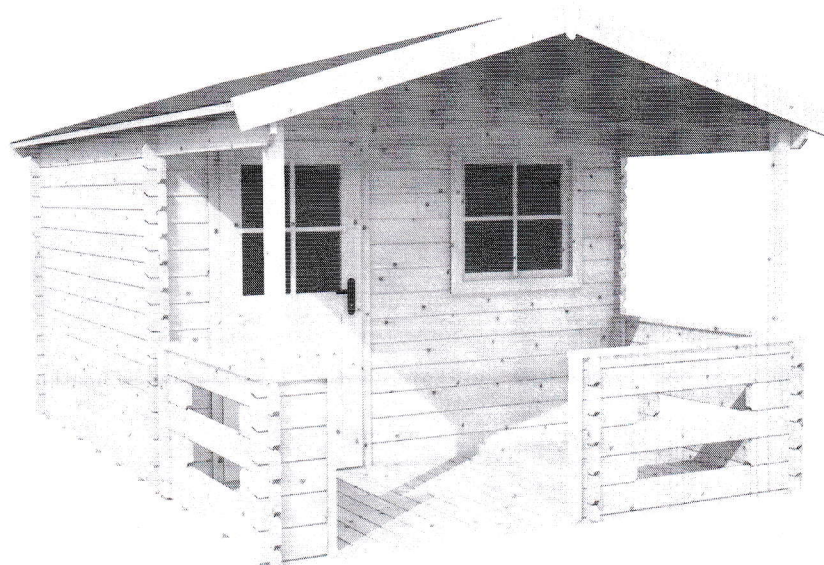

5. Profilová gumová dlažba

Gumová dlažba

Rozměry – 500 x 500 mm

Hrúbka – 45 mm

Kritická výška pádu – 1,4 m

Farba - červená

6. Refazová dvojhojdačka

Výška pádu - < 150 cm

Rozmery - 70 x 50 x 50 cm (4 ks)

Rozmer bezpečnostnej zóny - 300 x 800 cm

Materiál - ocelová konštrukcia, vypalovaná farba KOMAXIT, farba nanášaná práškovaním,

7. Trávníkový koberec

Travové drny v pásích

8. Drevený domček na odkladanie náradia

Zastavaná plocha – 11,2 m²

Rozmery - 75 x 420 x 118 cm

Šírka terasy – 150 cm

Materiál – severský smrek